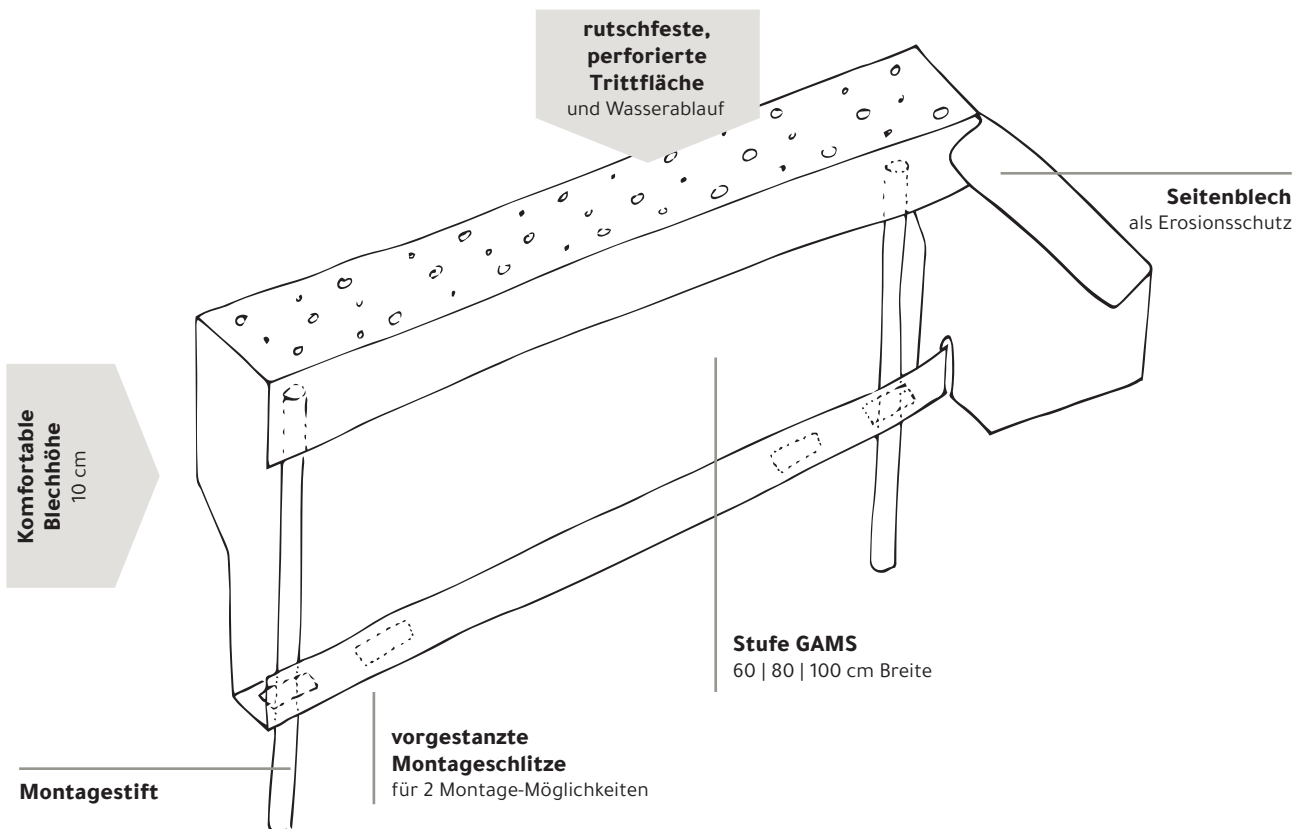

Stufenmodul GAMS

Mit ihrer niedrigen Tritthöhe passt sich die Stufe GAMS ideal ans flach-hügelige Gelände an. Ob Familienwanderweg, Erlebnispfad oder gemütlich im Garten – Die GAMS überwindet ganz mühelos sanfte Anstiege.

Werkzeug für Stufen-Montage GAMS

- Schlägel
- bei Fels: Bohrmaschine, Bohrdurchmesser 16 mm oder mehr

trittsicher

wetterfest

erweiterbar

Innovationsservice
DI Franz Bürscher
Dorf 47
3343 Hollenstein/Ybbs
Österreich