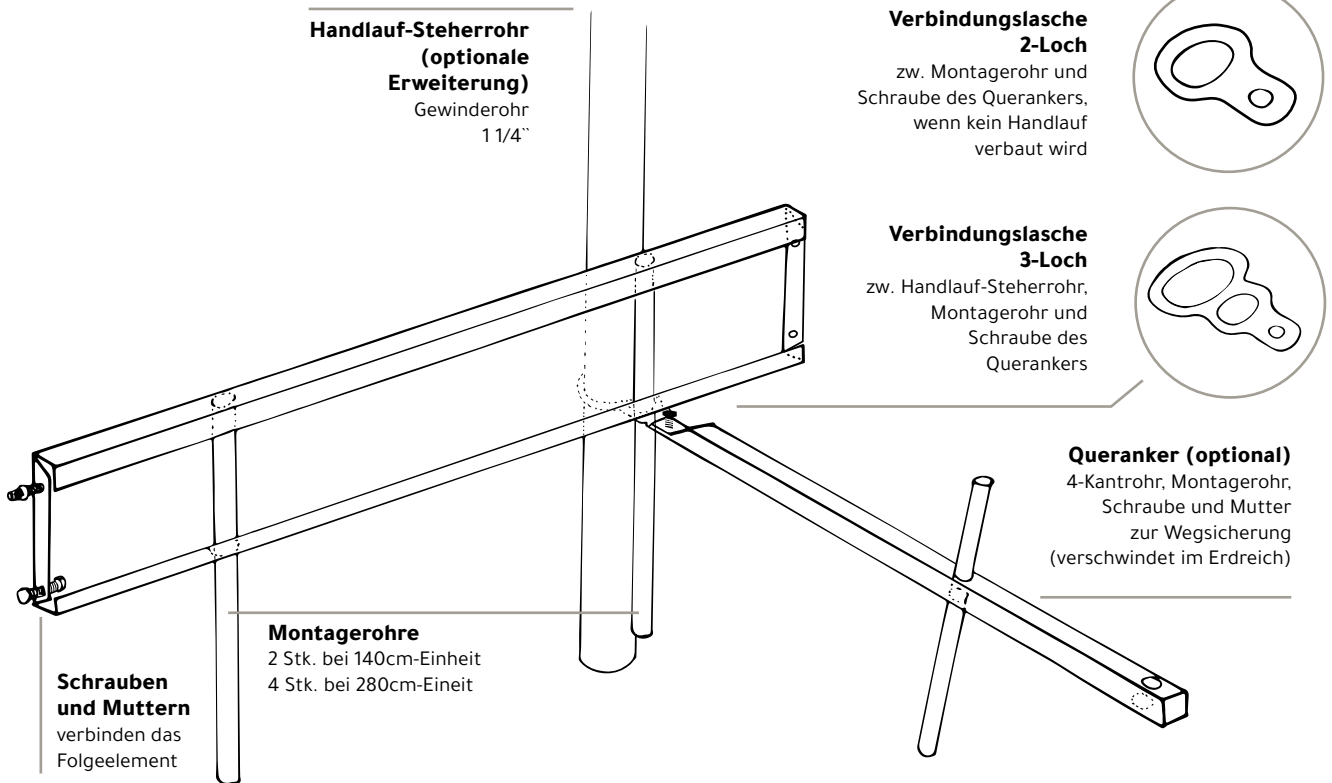

# Wegmodul LUCHS

... mit Queranker

Als Stütze eines Weges, von der Garage zur Haustüre oder quer über eine Böschung - LUCHS sichert den Weg und sorgt für einen geschmeidigen, ebenen Gang.

## Werkzeug für das Wegmodul LUCHS

- Einschlagdorn
- Schlägel
- Schaufel
- Pickel
- optional: Schraubenschlüssel

EDELWEISS Handlauf

oder

ENZIAN Handlauf

Mittels Verbindungslasche lässt sich ein Handlaufsteher bequem am Wegmodul LUCHS ergänzen.

Alpineisen Stufenmodule sind eine patentierte Erfindung aus der Region Eisenwurzen.