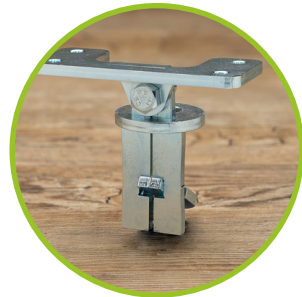

€ 28,00

Stirnverbinder + Flachverbinder

€ 30,00

Steherrohr

120 cm € 17,00
150 cm € 21,00

Edelweiß

Stirnverbinder + Mantelverbinder

€ 26,00