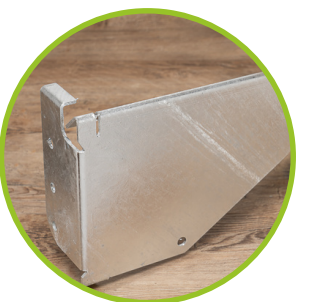

rechts / links
Länge: 22 cm

€ 16,50

Seitenblech lang

rechts / links
Länge: 35 cm

€ 20,50

Gams

Stufenmodul

| | |
|--------|---------|
| 60 cm | € 35,00 |
| 80 cm | € 38,00 |
| 100 cm | € 41,00 |

Seitenblech

rechts / links
Länge: 18 cm

€ 11,50

Luchs

Hangsicherungsmodul

| | |
|-------------|----------|
| 140 / 20 cm | € 68,00 |
| 280 / 20 cm | € 110,00 |

Verbindungslasche

2-Loch