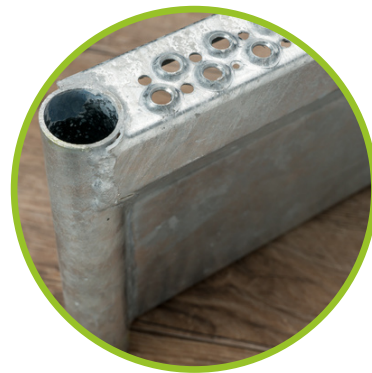

Steinbock

Stufenmodul

| | |
|--------|---------|
| 40 cm | € 49,50 |
| 60 cm | € 53,50 |
| 80 cm | € 63,50 |
| 100 cm | € 70,50 |
| 120 cm | € 79,50 |

Abdeckkappe

€ 0,75

Einschlagdorn

€ 14,50

Seitenblech kurz