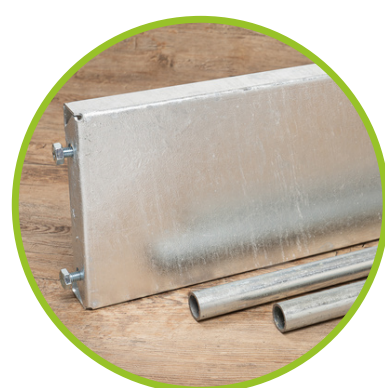

Seitenblech

rechts / links
Länge: 18 cm

€ 11,50

Luchs

Hangsicherungsmodul

| | |
|-------------|----------|
| 140 / 20 cm | € 68,00 |
| 280 / 20 cm | € 110,00 |

Verbindungslasche

2-Loch