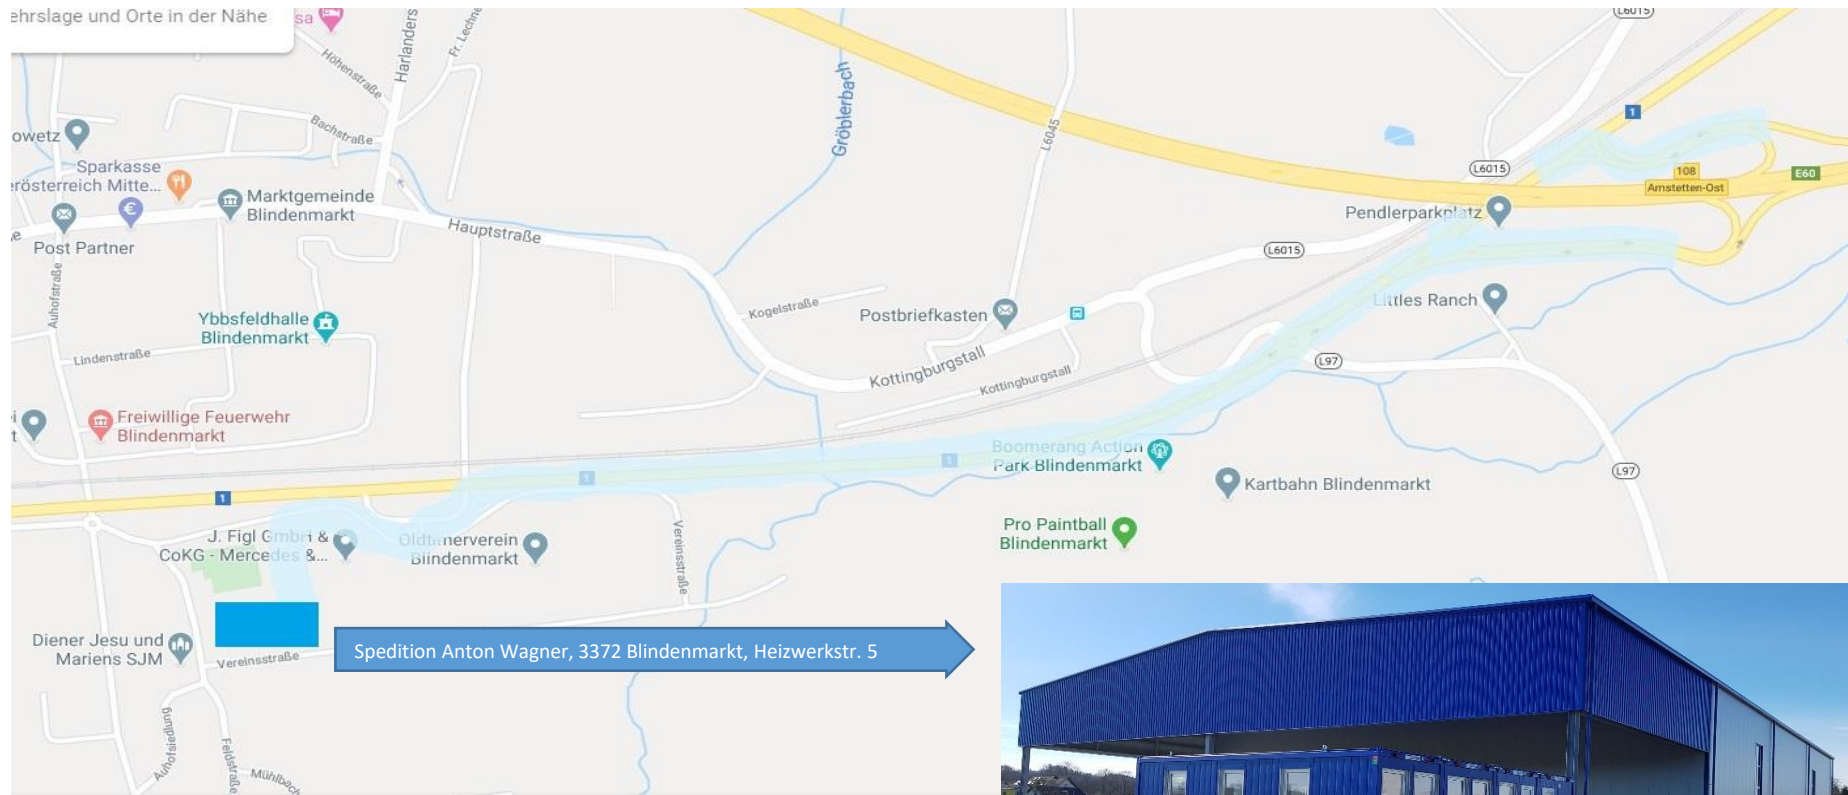

Anfahrtsplan

für neue Lagerhalle (ab 14.04.2020 08:00 - 16:00)

Spedition Anton Wagner GmbH - 3372 Blindenmarkt - Heizwerkstraße 5

Anfahrt über **Autobahnabfahrt Amstetten Ost** Richtung Blindenmarkt.

Nachdem unsere neue Adresse von den meisten Navigationssystemen noch nicht erkannt wird, kann alternativ die Adresse unseres Nachbarn **IVECO J. Figl, 3372 Blindenmarkt, Heizwerkstraße 3** eingegeben werden -> unsere Lagerhalle befindet sich direkt dahinter.